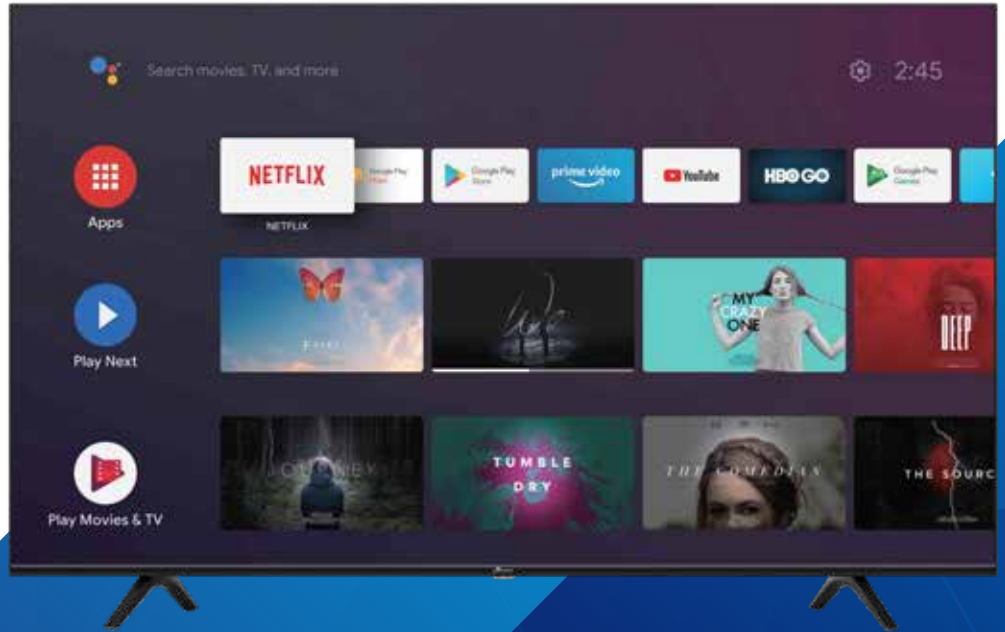

androidtv

UHD TV 4K

3 Entradas
HDMI™
HIGH-DEFINITION MULTIMEDIA INTERFACE

2 Entradas
USB

**FRAME
LESS**

SERIE HIK 55"

RLED-AND55HIK6150P

 Google Assistant