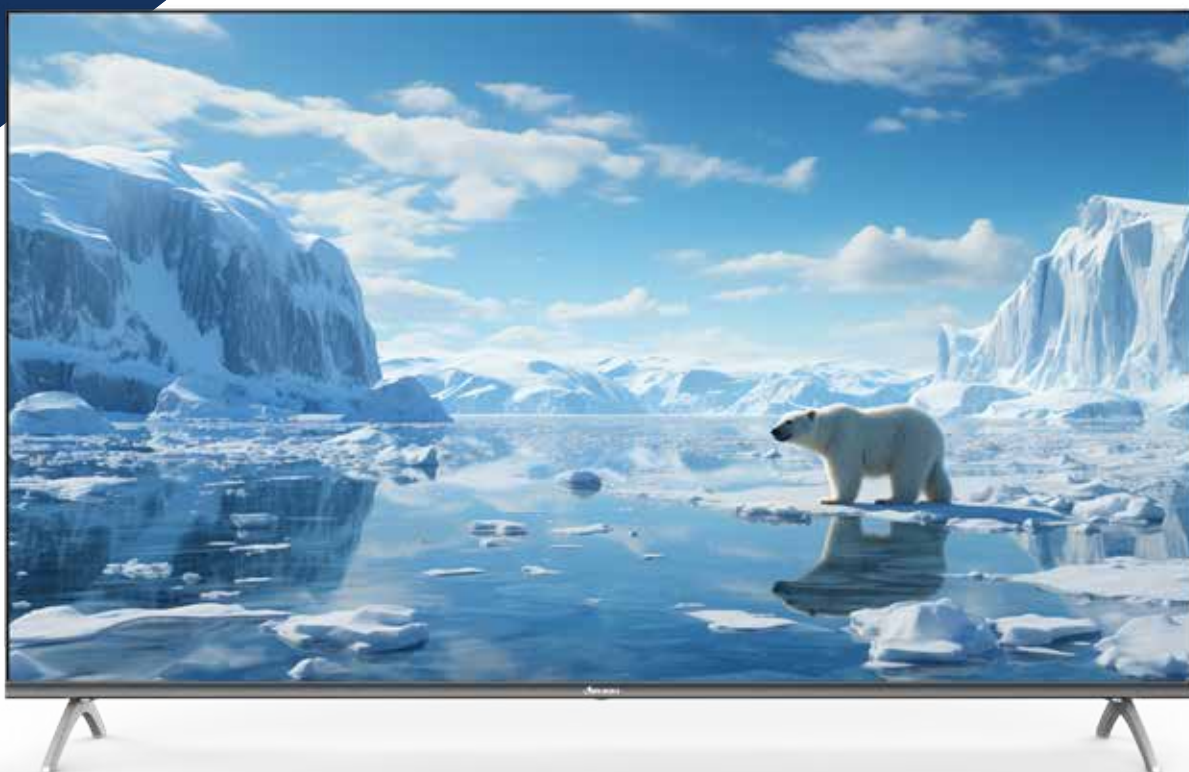

Hey Google

NETFLIX

YouTube

Disney+

Bluetooth®

Google Play

amazon
prime video

Spotify

Chromecast
built-in