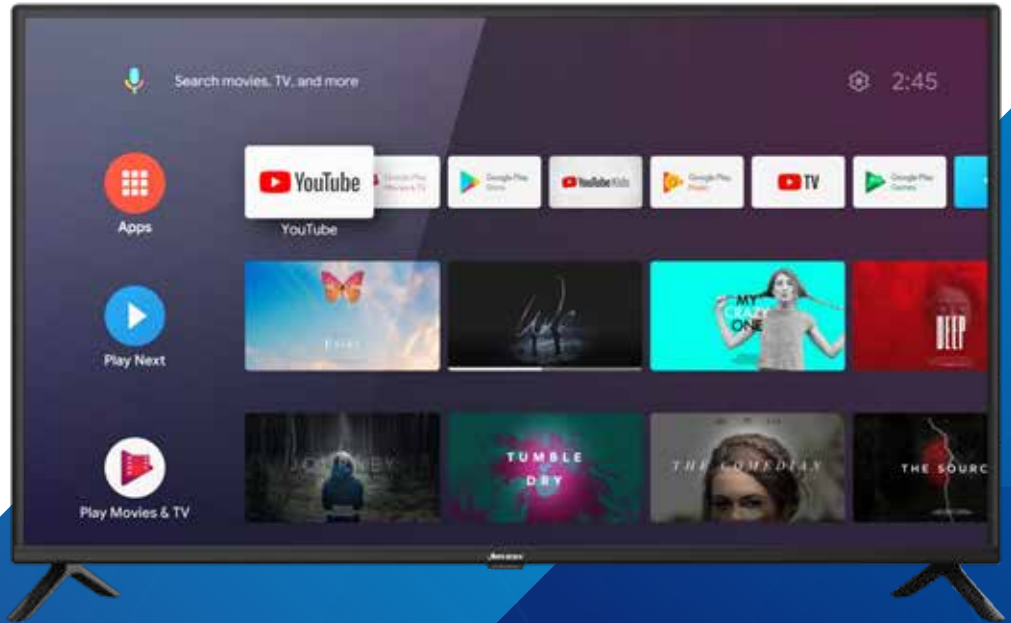

androidtv

HD Ready

2 Entradas
HDMI
HIGH-DEFINITION MULTIMEDIA INTERFACE

1 Entrada
USB

SERIE CH 32"

RLED-AND32CHM5F

Google Assistant

CARACTERÍSTICAS

- Android TV - HD Ready
- App Store: Google Play
- Apps Predefinidas: Netflix / Youtube / Live TV
- Control Remoto controlado por voz
- Bluetooth®
- Chromecast Built-in
- Miracast
- WebBrowser
- Sistema Operativo: Android 9.0
- Procesador Quad Core
- Chromecast / DLNA
- Surround Stereo
- Sound Mode
- Google Assistant: Control por voz

ESPECIFICACIONES DE PANTALLA

- Tamaño de Pantalla..... 32 Pulgadas
- Relación de Aspecto..... 16:9
- Resolución del Panel..... 1366x768
- Brillo..... 200 nit
- Relación de Contraste..... 5000:1
- Angulo de Visión..... 170° x 170°
- Tiempo de Respuesta..... 20 ms
- Refresh Rate..... 60hz