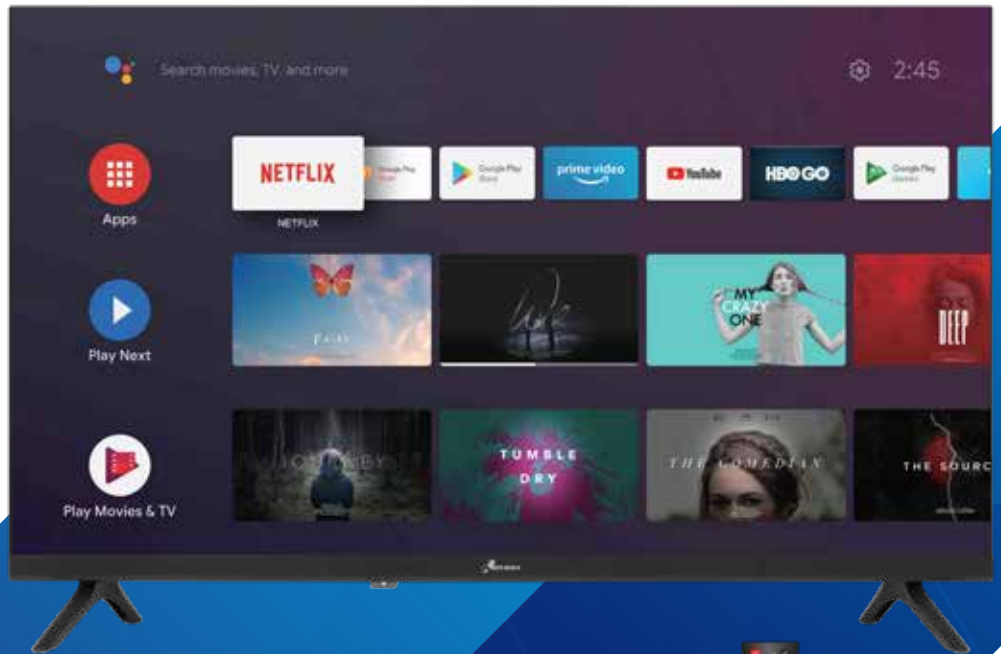

androidtv

HD Ready

2 Entradas
HDMI
HIGH-DEFINITION MULTIMEDIA INTERFACE

1 Entrada
USB

**FRAME
LESS**

SERIE CH **32"**

RLED-AND32CHG7LF

 Google Assistant