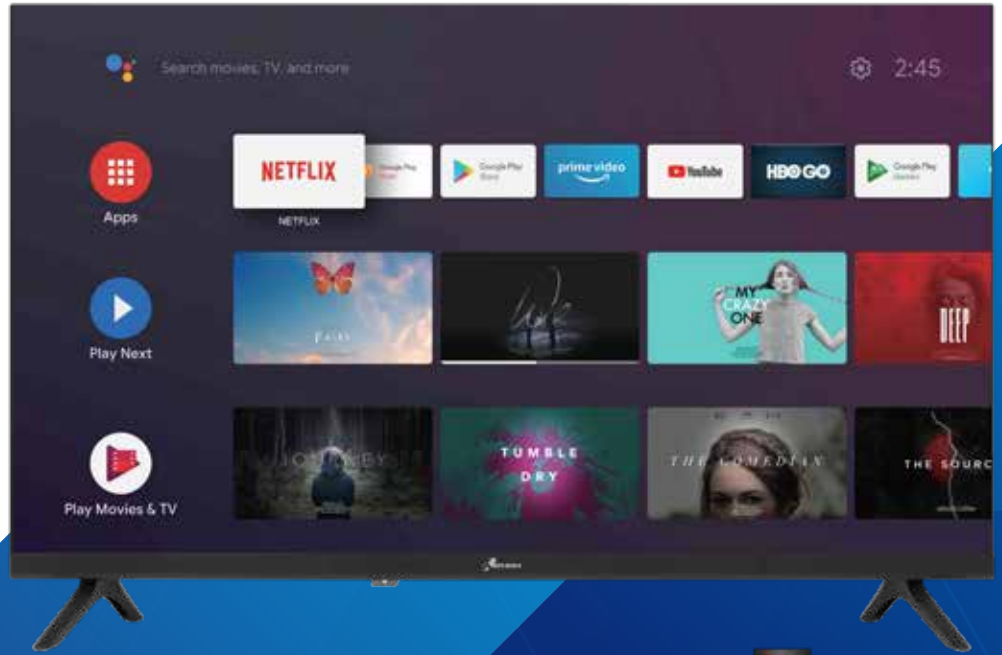

androidtv

FULL HD

2 Entradas
HDMI™
HIGH-DEFINITION MULTIMEDIA INTERFACE

2 Entradas
USB

**FRAME
LESS**

SERIE HIK

43"

RLED-AND43HIKA32E

 Google Assistant

CARACTERÍSTICAS

- Android TV - FULL HD
- App Store: Google Play
- Apps Predefinidas: Netflix / Youtube / Live TV
- Control Remoto controlado por voz
- Bluetooth®
- Chromecast Built-in
- Miracast
- Frame Less (Sin borde)
- Sistema Operativo: Android 9.0
- Procesador MSD6683BQHT-8-00GE
- Chromecast / DLNA
- Surround Stereo
- Sound Mode
- Google Assistant: Control por voz
- Dolby Digital Plus