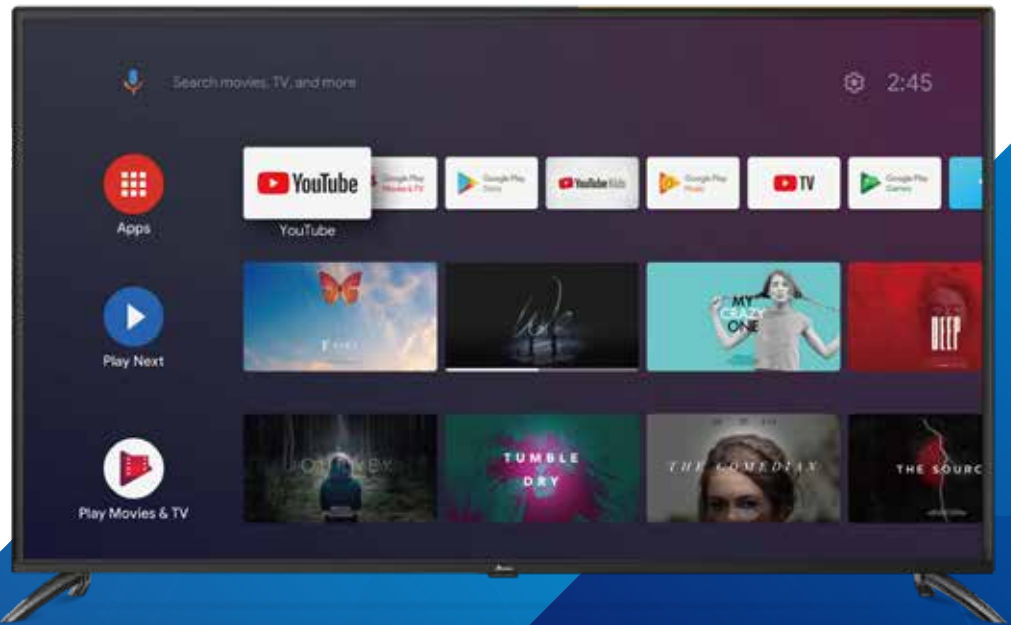

androidtv

UHD TV 4K

4 Entradas
HDMITM
HIGH-DEFINITION MULTIMEDIA INTERFACE

2 Entradas
USB^B

 Google Assistant

SERIE CH 70"

RLED-AND70CHD6T

CARACTERÍSTICAS

- Android TV - UHD 4K
- App Store: Google Play
- Apps Predefinidas: Netflix / Youtube / Live TV
- Control Remoto controlado por voz
- Bluetooth®
- Chromecast Built-in
- Miracast
- WebBrowser
- Sistema Operativo: Android 9.0
- Procesador ARM CA55 Quad Core
- Chromecast / DLNA
- Surround Stereo
- Sound Mode
- Google Assistant: Control por voz

ESPECIFICACIONES DE PANTALLA

- Tamaño de Pantalla..... 70 Pulgadas
- Relación de Aspecto..... 16:9
- Resolución del Panel..... 3840 x 2160
- Brillo..... 280 nit
- Relación de Contraste..... 4000:1
- Angulo de Visión..... 170° x 170°
- Tiempo de Respuesta..... 8 ms