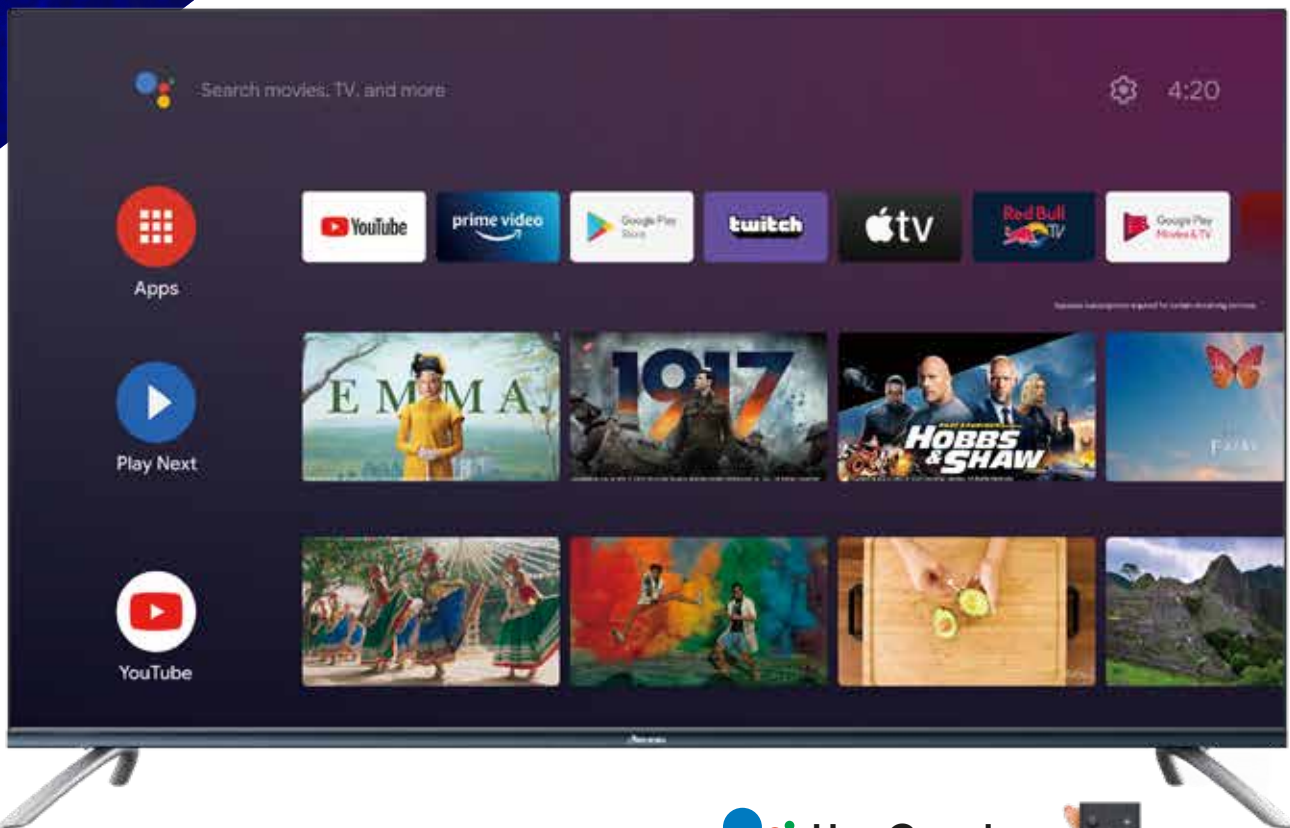

RIVIERA
androidtv

SERIE TPXM
RLED-AND32TPXM

HDReady

2 Entradas
HDMI™
HIGH-DEFINITION MULTIMEDIA INTERFACE

1 Entradas
USB

**FRAME
LESS**

CARACTERÍSTICAS

- HD
- Apps Predefinidas: Netflix / Youtube / Google Play
- Control Remoto controlado por Google Assistant
- Bluetooth®
- Frame Less (Sin borde)
- Sistema Operativo: Android 11
- Procesador ARM CA55 Quad Core
- Chromecast
- Dolby Digital Plus
- ISDB-T
- HDR

ESPECIFICACIONES DE PANTALLA

- Tamaño de Pantalla ..... 32 Pulgadas
- Relación de Aspecto 16:9
- Resolución del Panel ..... 1366 x 768
- Brillo ..... 200 nit
- Relación de Contraste 3000:1
- Angulo de Visión ..... 170° x 170°
- Tiempo de Respuesta ..... 8.5 ms

SISTEMA DE TV & VIDEO STANDARDS

- Sintonizador Analógico: ..... NTSC/PAL-M/PAL-N
- Sintonizador Digital: ..... ISDB-T (Canales HD)

REQUERIMIENTOS DE ENERGIA

- Fuente de Alimentación 100 ~ 240V/50 60Hz
- Consumo de Energía ≤1W

CONEXIONES

- HDMI x2
- USB x1
- AV In x1
- Optical x1

CONECTIVIDAD

- WiFi Si
- Bluetooth Si

DIMENSIONES (MM)

- Medidas con Caja 754x104x458
- Medidas sin Base 719.4x81.2x421.3

PESO

- Peso Bruto 5.3 Kg
- Peso Neto 4.2 Kg

ACCESORIOS INCLUIDOS

- Control Remoto (Batería Incluida)
- Manual de Usuario / Tarjeta de Garantía
- Cable de Poder Externo

Hey Google