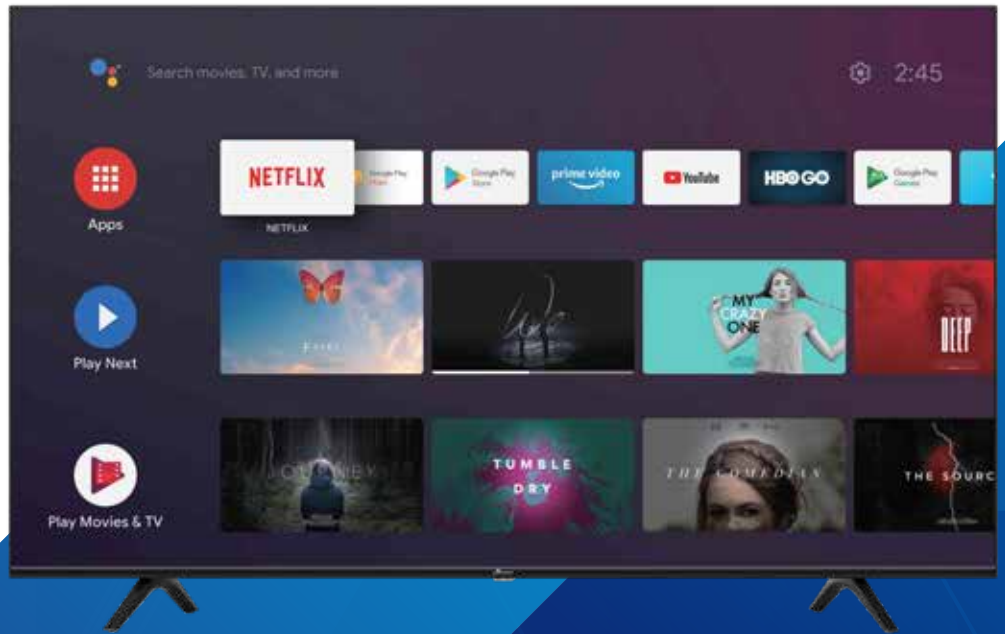

## UHD TV 4K

3 Entradas  
**HDMI™**  
HIGH-DEFINITION MULTIMEDIA INTERFACE

2 Entradas  
**USB B**

**FRAME  
LESS**

**SERIE HIK 65"**  
**RLED-AND65HIK6150P**

 Google Assistant